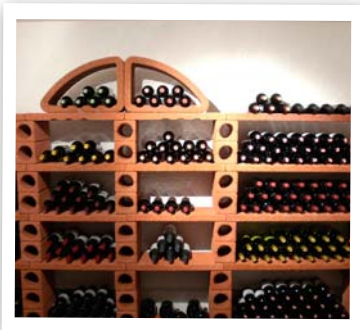

HYDROTON

Flaschenlager mit System

JoliCave-Weingestelle
Bottmingerstrasse 23
CH-4102 Binningen
Tel. / Fax 061 421 79 92 / 93
info@weingestelle.ch

JOLI CAVE
www.weingestelle.ch

HYDROTON

Flaschenlager mit System