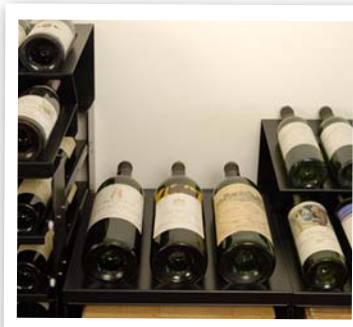

COLLECTION RACK

System für alle Flaschenformate

JoliCave-Weingestelle
Bottmingerstrasse 23
CH-4102 Binningen
Tel. / Fax 061 421 79 92 / 93
info@weingestelle.ch

JOLI CAVE
www.weingestelle.ch